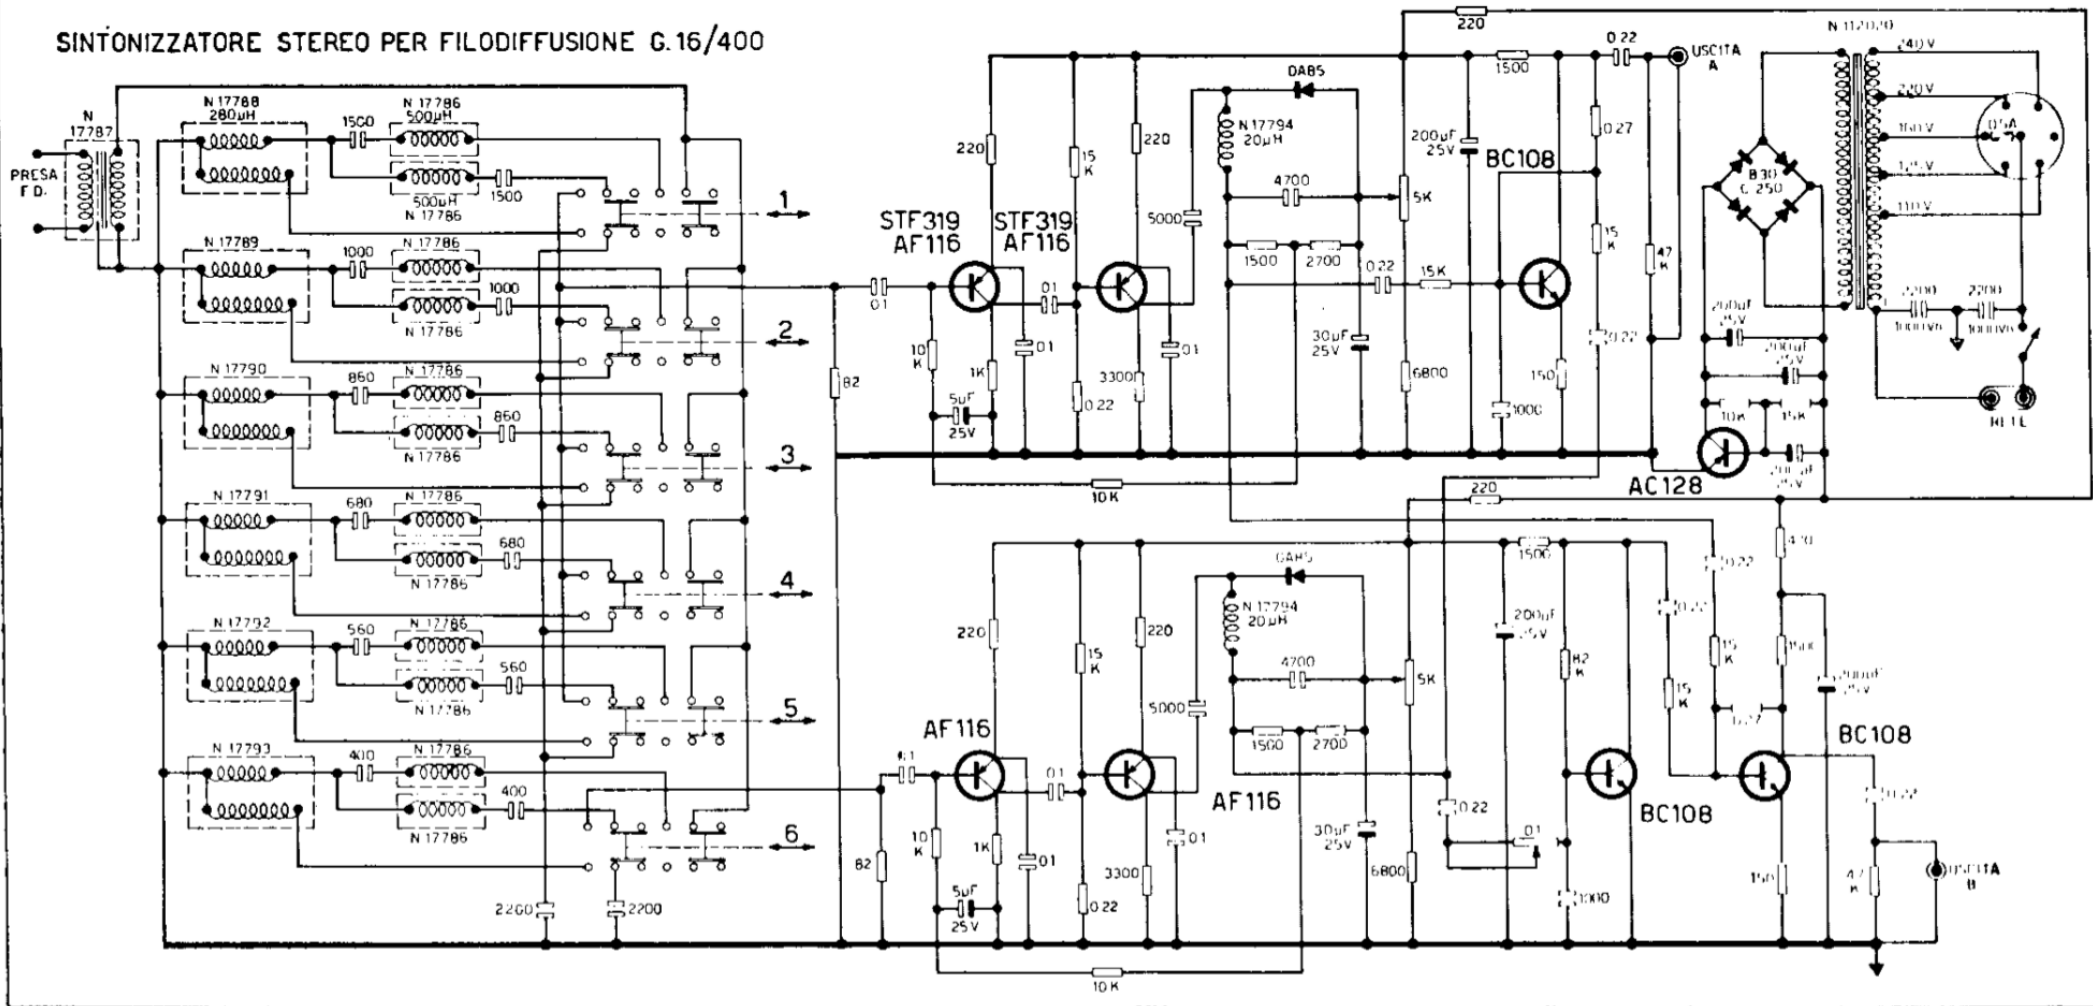

SINTONIZZATORE STEREO PER FILODIFFUSIONE G.16/400

G 1/428 - Pannello da 3 unità, serie « Rack » standard 19", nel quale è montato un sintonizzatore per Filodiffusione G 16/400, senza mobile in legno, con schermo metallico.